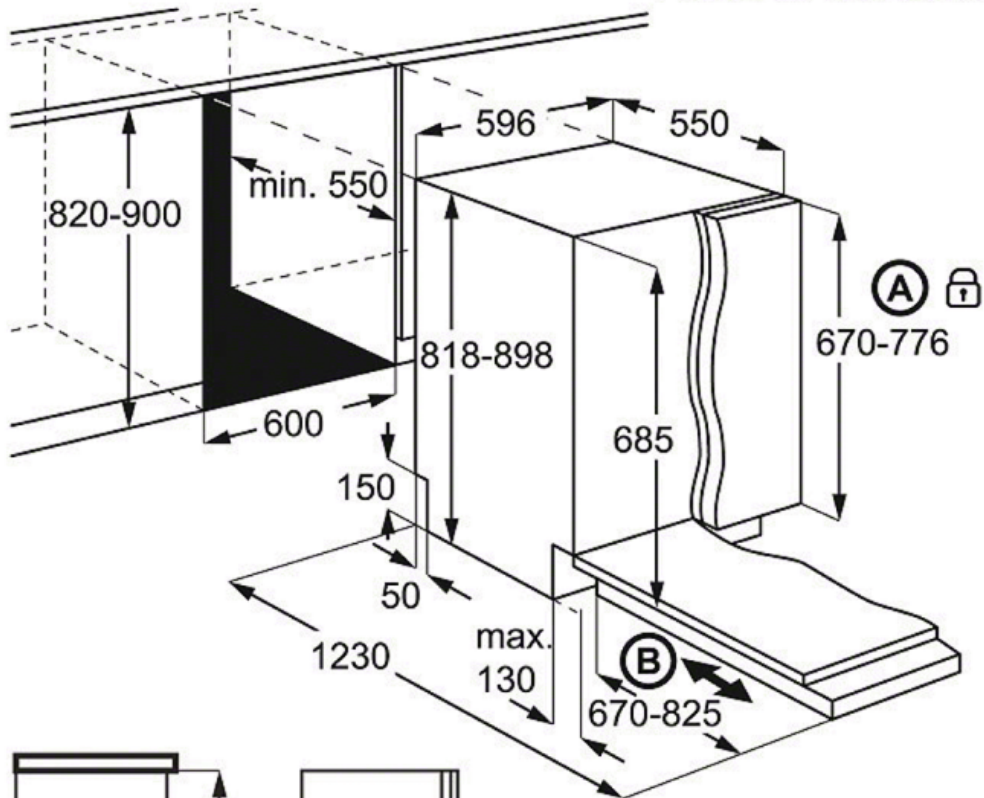

Tehnilised andmed:

- Tootekujundus : Tootekujundus
- Värvus : hõbe
- Esipaneeli värv : Hõbedane
- Ukse värv : Puudub
- Mõõtmed : Mõõtmed
- Integreerimismõõtmed KxLxS, mm : 818x600x570
- Mõõtmed KxLxS, mm : 818x596x550
- Mahutavus : Mahutavus
- Mahutavus, nõudekomplekte (2010/30/EC) : 15
- Tooteomadused : Tooteomadused
- Pesutulemuse klass : A
- Kuivatusklass (2010/30/EC) : A
- Deklareeritud programmid (2010/30/EC) : Öko 50
- Tavaprogrammi kestvus, min (2010/30/EC) : 225
- Aastane veekulu, l (2010/30/EC) : 3080
- Sisselülitunud oleku pikkus, min (2010/30/EC) : 5
- Müratase, dB(A) (2010/30/EC) : 44
- Energiatarbivus : Energiatarbivus
- Energiaklass (2010/30/EC) : A+++
- Energiatarbivus, kWh (2010/30/EC) : 0.846
- Aastane energiakulu, kWh (2010/30/EC) : 241
- Energiakulu väljalülitatult, W (2010/30/EC) : 0.5
- Energiakulu sisselülitatult, W (2010/30/EC) : 5
- Kaitse, A : 10
- Võimsustarve, W : 1950
- Pinge, V : 220-240
- Toitejuhtme pikkus, m : 1.6
- Muu : Muu
- Netokaal, kg : 39
- Tootekood : 911 434 415
- EAN-i kood : 7332543521197
- Värvus : Silver
- Product Partner Code : E - Generic Partner All

Toote kirjeldus:

Täisintegreeritav nõudepesumasin, millel tõhus AirDry-kuivatus. Ülemise korvi kõrgust saab reguleerida.

FSE63700P Nõudepesumasin

PSGBDW120D000002

(A)

* 40-140
** 120-220
🛒 160-260

(B)

* 0-140
** 70-220
🛒 115-260