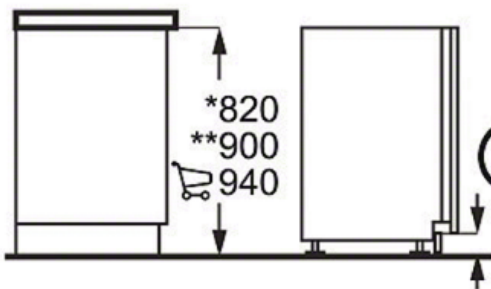

FSE63700P Nõudepesumasin

PSGBDW120D000002

(A)

* 40-140
** 120-220
🛒 160-260

(B)

* 0-140
** 70-220
🛒 115-260