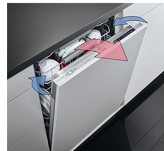

FSE63700P Nõudepesumasin

KÕIGIS SOPPIDES. ERANDITULT

Isegi tihedalt üksteise otsa laotud või suured nõud saavad põhjalikult puhtaks. Uue AEG nõudepesumasinaga vett pihustavad teleskoop- pihustikonsoolid tagavad nüüd vee jõudmise masina igasse soppi ja kõigi pestavate nõude sisemusse. Ei

Toote kirjeldus:

Täisintegreeritav nõudepesumasin, millel tõhus AirDry-kuivatus. Ülemise korvi kõrgust saab reguleerida.

FSE63700P Nõudepesumasin

PSGBDW120D000002

(A)

* 40-140
** 120-220
🛒 160-260

(B)

* 0-140
** 70-220
🛒 115-260