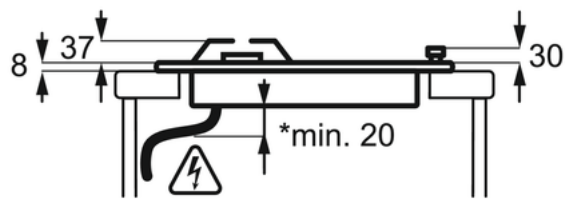

EGH6349BOX Pliidiplaat

PSGBHO140D002001