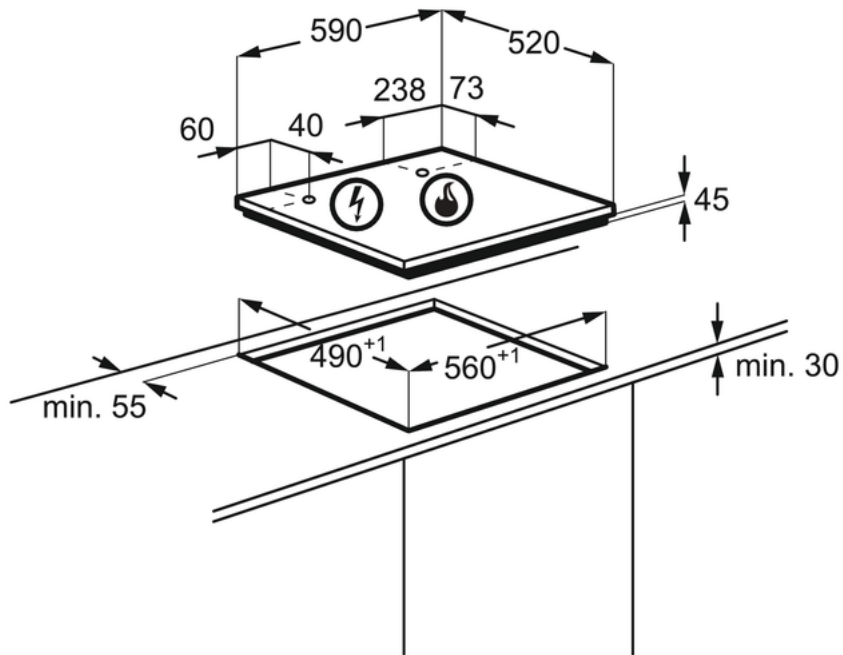

EGH6349BOX Pliidiplaat

PSGBHO140D002001