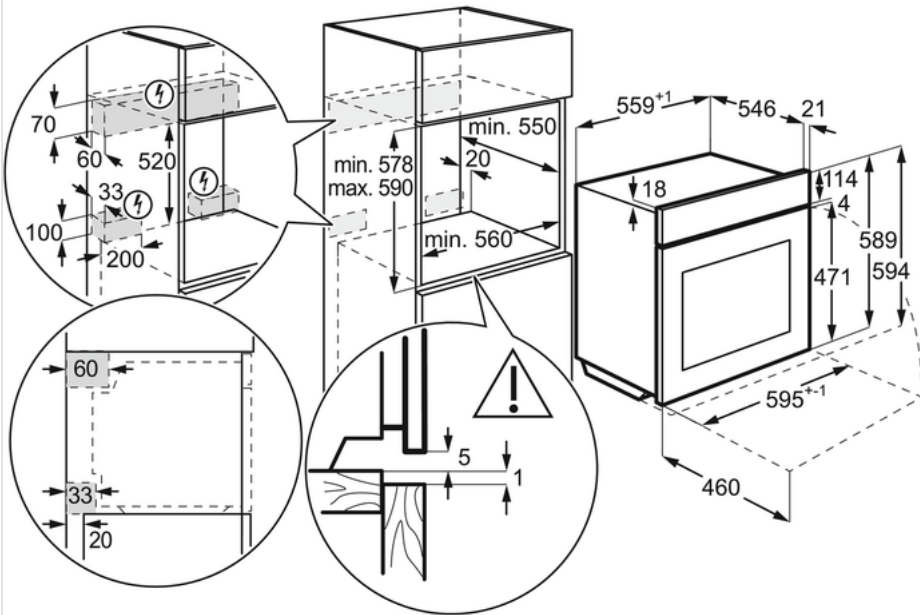

OPEB7558K BI Oven

PSGBOV180DE0000F