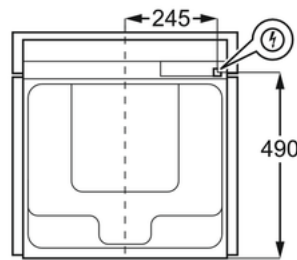

OPEB7558K BI Oven

PSGBOV180DE0000F