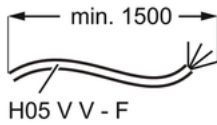

OPEB7558K BI Oven

PSGBOV180DE0000F