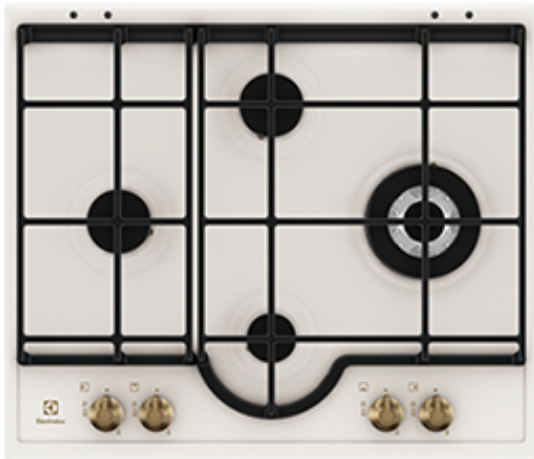

GPE363RBW BI Hob

Искусство Вкуса

Готовка – искусство; вы – художник. В новой коллекции Electrolux Rosoco классический роскошный дизайн сочетается с прекрасным вкусом. Теперь ваши приборы не уступят создаваемым вами вкусам. Будь то жаркое или шоколадный фондан – Electrolux Rosoco поможет создать восхитительный вкус, сохраняя собственную красоту. Ваша кухня, как и ваши вкусы, станет

Больше никакой жидкости на вашей столешнице из-за пролива или выкипания

Стильная рамка со скошенными фасками этой варочной панели останавливает и задерживает пролитую или выкипевшую жидкость на поверхности варочной панели, обеспечивая неизменную чистоту столешницы вокруг прибора.

More Benefits :

- Большая подставка для посуды обеспечит идеальную стабильность
- Дополнительное эргономично выделенное место обеспечит оптимальную регулировку пламени

Features :

- Газовая варочная поверхность
- Поворотные регуляторы мощности нагрева
- Положение панели управления: Спереди справа
- Левая ближняя зона нагрева: Газ большой мощности , 20000W/70mm
- Левая дальняя зона нагрева: No , 0W/0mm
- Средняя зона нагрева: Средняя горелка , 2000W/70mm
- Правая ближняя зона нагрева: Multicrown WOK Burner , 4000W/128mm
- Правая дальняя зона нагрева: No , 0W/0mm
- Электроподжиг с помощью поворотных регуляторов
- Газ-контроль
- Чугунные держатели для посуды
- Набор для конверсии газа
- Цвет: Шампань

Technical Specs :

- Номинальное напряжение, В : 220-240
- Ширина, мм : 595
- Глубина, мм. : 510
- Боковое врезание протяжки : 560
- Фронтальное врезание протяжки, мм. : 480
- Тип поверхности : Газовая
- Максимальная мощность газа, Вт : 9000
- Держатели посуды : 2, Чугунные
- Длина сетевого шнура, м : 1.1
- Цвет : Шампань
- Product Partner Code : All Open