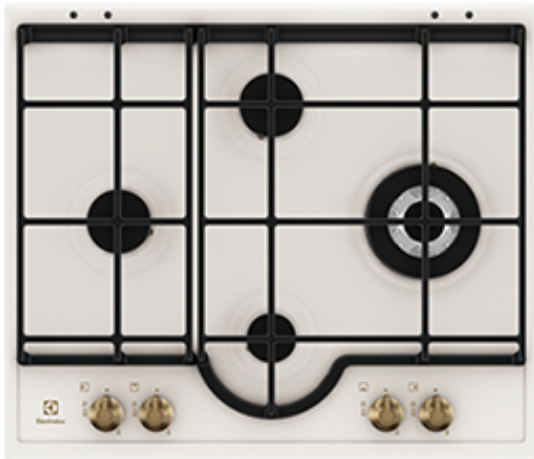

GPE363RBW BI Hob

Искусство Вкуса

Готовка – искусство; вы – художник. В новой коллекции Electrolux Rosoco классический роскошный дизайн сочетается с прекрасным вкусом. Теперь ваши приборы не уступят создаваемым вами вкусам. Будь то жаркое или шоколадный фондан – Electrolux Rosoco поможет создать восхитительный вкус, сохраняя собственную красоту. Ваша кухня, как и ваши вкусы, станет

Больше никакой жидкости на вашей столешнице из-за пролива или выкипания

Стильная рамка со скошенными фасками этой варочной панели останавливает и задерживает пролитую или выкипевшую жидкость на поверхности варочной панели, обеспечивая неизменную чистоту столешницы вокруг прибора.

More Benefits :

- Большая подставка для посуды обеспечит идеальную стабильность
- Дополнительное эргономично выделенное место обеспечит оптимальную регулировку пламени

Features :

- Газовая варочная поверхность
- Поворотные регуляторы мощности нагрева
- Положение панели управления: Спереди справа
- Левая ближняя зона нагрева: Газ большой мощности , 20000W/70mm
- Левая дальняя зона нагрева: No , 0W/0mm
- Средняя зона нагрева: Средняя горелка , 2000W/70mm
- Правая ближняя зона нагрева: Multicrown WOK Burner , 4000W/128mm
- Правая дальняя зона нагрева: No , 0W/0mm
- Электроподжиг с помощью поворотных регуляторов
- Газ-контроль
- Чугунные держатели для посуды
- Набор для конверсии газа
- Цвет: Шампань

Technical Specs :

- Рекомендованная цена : 6999.00
- Номинальное напряжение, В : 220-240
- Ширина, мм : 595
- Глубина, мм. : 510
- Боковое врезание протяжки : 560
- Фронтальное врезание протяжки, мм. : 480
- Тип поверхности : Газовая
- Максимальная мощность газа, Вт : 9000
- Держатели посуды : 2, Чугунные
- Длина сетевого шнура, м : 1.1
- Цвет : Шампань
- Product Partner Code : All Open