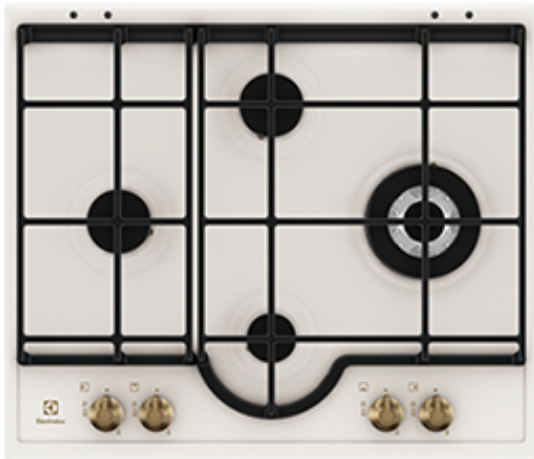

GPE363RBW BI Hob

Новая коллекция Rosoco

Готовка – искусство; вы – художник. В новой коллекции Electrolux Rosoco классический роскошный дизайн сочетается с прекрасным вкусом. Теперь ваши приборы не уступят создаваемым вами вкусам. Будь то жаркое или шоколадный фондан – Electrolux Rosoco поможет создать восхитительный вкус, сохраняя собственную красоту. Ваша кухня, как и ваши вкусы, станет

Бортик по периметру панели обеспечивает надежное удержание жидкости и защитит

Рамка со скошенными фасками помогает останавливать и задерживает и пролитую или выкипевшую жидкость, обеспечивая неизменную чистоту столешницы вокруг прибора.

Свойства:

- Газовая варочная поверхность
- Регуляторы мощности нагрева
- Положение панели управления: Спереди справа
- Электроподжиг с помощью поворотных регуляторов
- Газ-контроль
- Чугунные держатели для посуды
- Набор для конверсии газа
- Цвет: Кремовый

Характеристики:

- Рекомендованная цена : 22990.00
- Размеры для встраивания (ВхШхГ), мм : 40x560x480
- Тип : Газовая варочная панель
- Цвет ручек : Медный
- Цвет : Кремовый
- Функции безопасности : Газ-контроль
- Функции управления : Нет
- Страна производства : Италия
- Энергопотребление : — — — — —
- Кабель питания : есть
- Вилка : нет
- Основные данные : — — — — —
- Левая передняя конфорка : 2000W/70mm
- Левая задняя конфорка : 0W/0mm
- Средняя передняя конфорка : 1000W/54mm
- Средняя задняя конфорка : 2000W/70mm
- Правая передняя конфорка : 4000W/128mm
- Правая задняя конфорка : 0W/0mm
- Дополнительные данные : — — — — —
- Тип управления : Поворотные регуляторы
- Номинальное напряжение, В : 220-240
- Вес NET, кг : 9.9
- Штрих-код : 7332543467419
- Размеры и вес : — — — — —
- ProductTitle : Газовая варочная панель Rosoco 60 cm