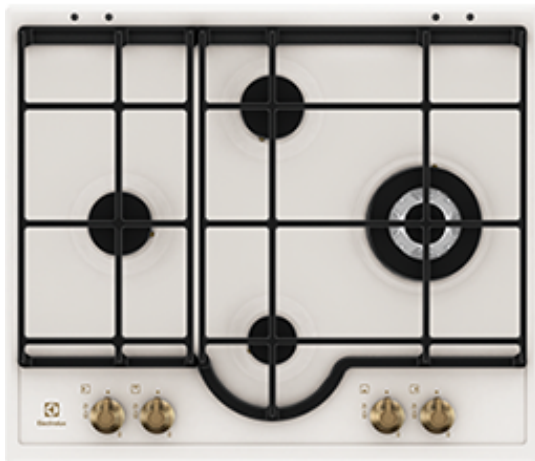

GPE363RBW BI Hob

Искусство Вкуса

В новой коллекции Electrolux Rososo изящный стиль Рококо сливается с богатым функционалом и простотой управления. Теперь готовить стало не только просто, но и красиво!

Бортик по периметру панели обеспечивает надежное удержание жидкости и защитит

Рамка со скошенными фасками помогает останавливать и задерживает и пролитую или выкипевшую жидкость, обеспечивая неизменную чистоту столешницы вокруг прибора.

Мощная горелка Triple Crown

Обеспечит быстрое закипание воды и равномерное приготовление на большой сковороде (например, блинов).

Дополнительные преимущества:

- Чугунные держатели для посуды
- Эргономичное и продуманное управление

Свойства:

- Газовая варочная поверхность
- Регуляторы мощности нагрева
- Положение панели управления: Спереди справа
- Электроподжиг с помощью поворотных регуляторов
- Газ-контроль
- Чугунные держатели для посуды
- Набор для конверсии газа
- Цвет: Кремовый

Характеристики:

- Рекомендованная цена : 23990.00
- Размеры для встраивания (ВхШхГ), мм : 40x560x480
- Тип : Газовая варочная панель
- Цвет ручек : Медный
- Цвет : Кремовый
- Функции безопасности : Газ-контроль
- Функции управления : Нет
- Страна производства : Италия
- Энергопотребление : — — — — —
- Кабель питания : есть
- Вилка : нет
- Основные данные : — — — — —
- Левая передняя конфорка : 2000W/70mm
- Левая задняя конфорка : 0W/0mm
- Средняя передняя конфорка : 1000W/54mm
- Средняя задняя конфорка : 2000W/70mm
- Правая передняя конфорка : 4000W/128mm
- Правая задняя конфорка : 0W/0mm
- Дополнительные данные : — — — — —
- Тип управления : Поворотные регуляторы
- Номинальное напряжение, В : 220-240
- Вес NET, кг : 9.9
- Штрих-код : 7332543467419
- Размеры и вес : — — — — —
- ProductTitle : Встраиваемая газовая варочная панель Rosoco Кремовый 60 см