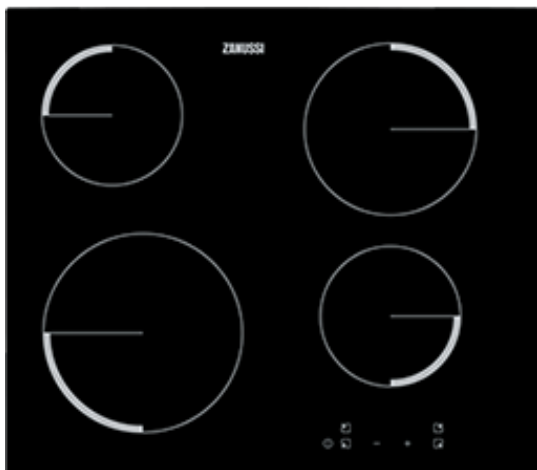

**ZEV56240FA BI Hob**

**Задать точную температуру нагрева? Легко**

Продуманные элементы управления и цифровые индикаторы этой варочной панели позволят вам с уверенностью задавать уровень нагрева для ваших блюд одним касанием.

**Максимум удобства и свободы в приготовлении блюд**

Три конфорки разного размера, которыми оснащена эта варочная поверхность, позволяют вам с легкостью готовить в кастрюлях и сковородах самых разных размеров.

**Характеристики:**

- Рекомендованная цена : 12990.00
- Дизайн : — — — — —
- Цвет : Чёрный
- Размещение панели управления : Спереди справа
- Держатели посуды : Нет
- Тип рамки : Без рамки
- Материал рамки : No
- Основные данные : — — — — —
- Тип поверхности : Стеклокерамическая
- Тип установки : независимый
- Тип управления : Электронное, Сенсорное
- Функции программатора : Индикация остаточного тепла
- Функции безопасности : Автоматическое отключение
- Индикаторы остаточного тепла : Есть
- Тип поджига конфорок : Нет
- Энергопотребление : — — — — —
- Максимальная мощность подключения, Вт : 6500
- Максимальная мощность газа, Вт : 0
- Размеры и вес : — — — — —
- Размеры (ВxШ), мм : 590x520
- Размеры для встраивания (ВxШxГ), мм : 50x560x490
- Вес нетто, кг : 7.48
- Дополнительные данные : — — — — —
- ColorEnglish : Black
- Левая задняя конфорка : Hi-Light
- Левая задняя конфорка : 1200W/145mm
- Левая передняя конфорка : Hi-Light
- Левая передняя конфорка : 2300W/210mm
- Правая задняя зона нагрева : Hi-Light
- Правая задняя конфорка : 1800W/180mm
- Правая передняя зона нагрева : Hi-Light
- Правая передняя конфорка : 1200W/145mm
- Средняя задняя зона нагрева : No
- Средняя задняя конфорка : 0W/0mm
- Средняя передняя зона нагрева : No
- Средняя передняя конфорка : 0W/0mm
- При продаже установлены форсунки для газа : No