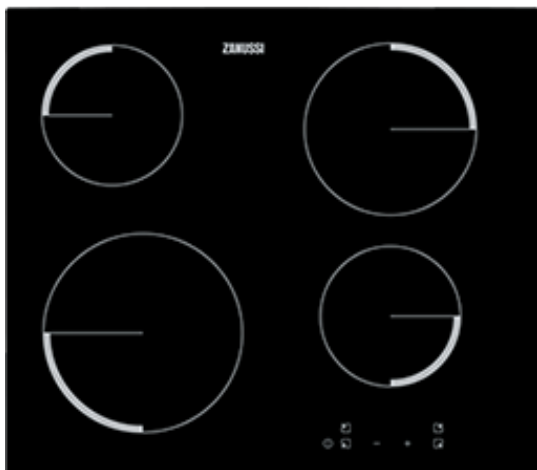

**ZEV56240FA BI Hob**

**Задать точную температуру нагрева? Легко**

Продуманные элементы управления и цифровые индикаторы этой варочной панели позволят вам с уверенностью задавать уровень нагрева для ваших блюд одним касанием.

**Максимум удобства и свободы в приготовлении блюд**

Три конфорки разного размера, которыми оснащена эта варочная поверхность, позволяют вам с легкостью готовить в кастрюлях и сковородах самых разных размеров.

**Характеристики:**

- Рекомендованная цена : 13490.00
- Дизайн : — — — — —
- Цвет : Чёрный
- Размещение панели управления : Спереди справа
- Держатели посуды : Нет
- Тип рамки : Без рамки
- Материал рамки : No
- Основные данные : — — — — —
- Тип поверхности : Стеклокерамическая
- Тип установки : независимый
- Тип управления : Электронное, Сенсорное
- Функции программатора : Индикация остаточного тепла
- Функции безопасности : Автоматическое отключение
- Индикаторы остаточного тепла : Есть
- Тип поджига конфорок : Нет
- Энергопотребление : — — — — —
- Максимальная мощность подключения, Вт : 6500
- Максимальная мощность газа, Вт : 0
- Размеры и вес : — — — — —
- Размеры (ВxШ), мм : 590x520
- Размеры для встраивания (ВxШxГ), мм : 50x560x490
- Вес нетто, кг : 7.48
- Дополнительные данные : — — — — —
- ColorEnglish : Black
- Левая задняя конфорка : Hi-Light
- Левая задняя конфорка : 1200W/145mm
- Левая передняя конфорка : Hi-Light
- Левая передняя конфорка : 2300W/210mm
- Правая задняя зона нагрева : Hi-Light
- Правая задняя конфорка : 1800W/180mm
- Правая передняя зона нагрева : Hi-Light
- Правая передняя конфорка : 1200W/145mm
- Средняя задняя зона нагрева : No
- Средняя задняя конфорка : 0W/0mm
- Средняя передняя зона нагрева : No
- Средняя передняя конфорка : 0W/0mm
- При продаже установлены форсунки для газа : No