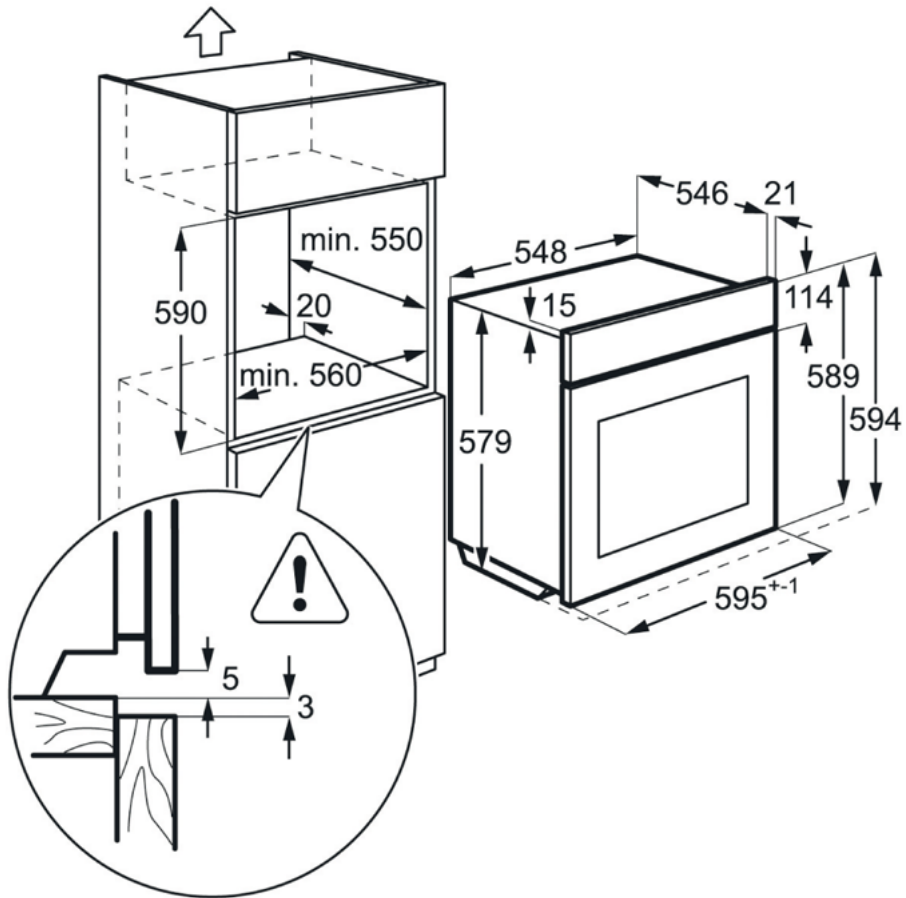

EKP800V Kalusteuuni

PSGBOV170D363001