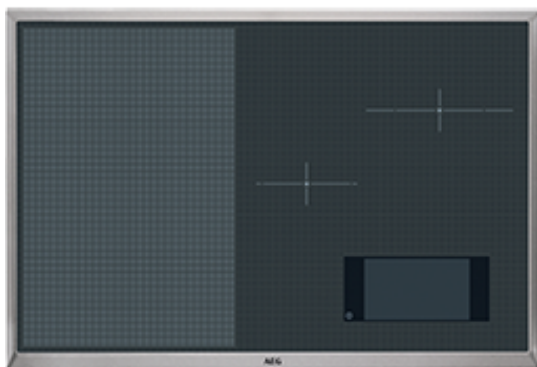

HKH81700XB BI Hob

Готовьте, где хотите

Индукционная варочная панель MaxiSense® Combi отличается большой варочной поверхностью FreeZone. Эта варочная панель автоматически определяет размер и форму ваших кастрюль и сковород, позволяя ставить их, куда пожелаете.

Цветной сенсорный дисплей

Большой, полностью сенсорный цветной дисплей обеспечивает интуитивно понятное взаимодействие. Он четко отражает положение сковороды и уровень мощности. Имеется легкий доступ к дополнительным функциям, настройкам,

Перейдите от быстрого кипения к медленному, просто передвинув сковороду

Функция PowerSlide позволяет создавать особую варочную поверхность с заранее заданными уровнями нагрева. Это позволяет легко переходить от быстрого кипения к медленному без регулировки мощности нагрева.

Technical Specs :

- Размеры для встраивания (ВxШxГ), мм : x750x490
- Размеры (ВxШ), мм : 766x516
- Цвет : Черный
- Тип поверхности : Индукционная
- Держатели посуды : Нет
- Дополнительные аксессуары (поставляются отдельно) : Нет
- Длина сетевого шнура, м : 1.5
- Максимальная мощность подключения, Вт : 7400
- Номинальное напряжение, В : 220-240
- Product Partner Code : KR Partn