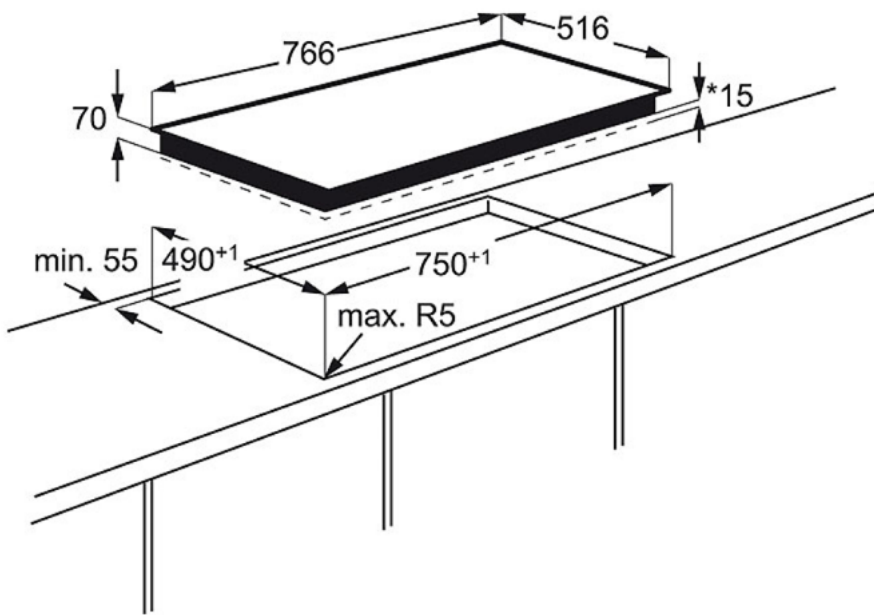

HKH81700XB BI Hob

PSGBHO140D002019