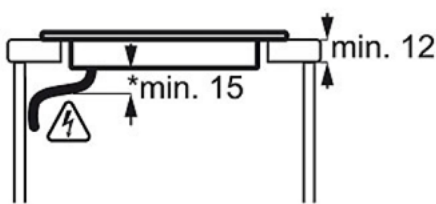

HKH81700XB BI Hob

PSGBHO140D002019