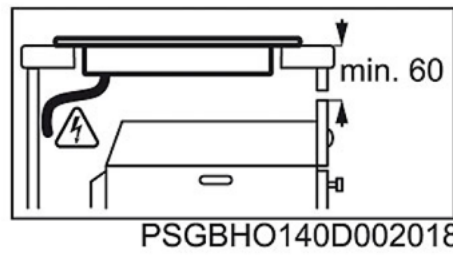

HKH81700XB BI Hob

PSGBHO140D002019