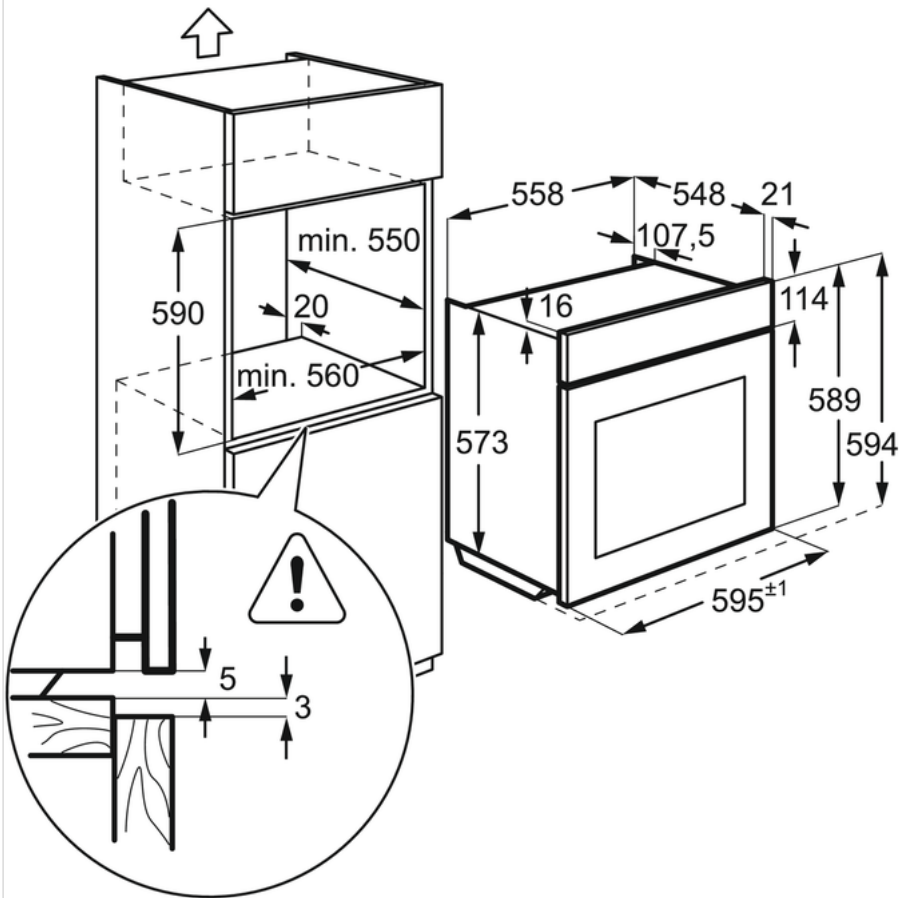

EOC5631AOX Ugradna pećnica

PSGBOV170DE0000Y