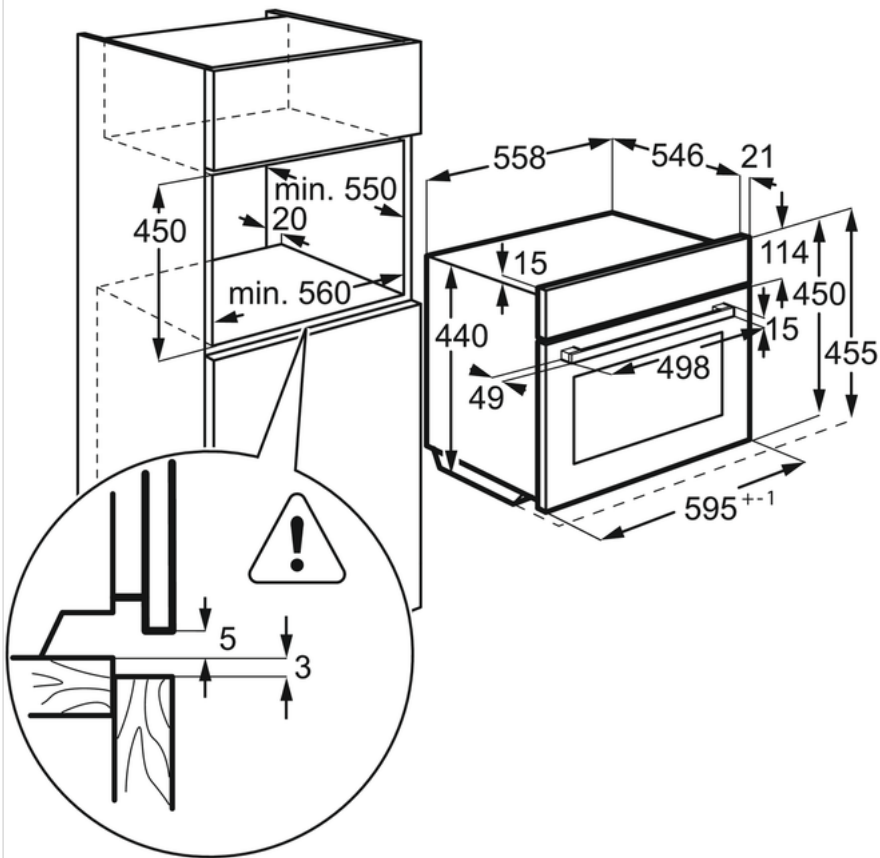

EVY8840AAX Four

PSGBOV170DE00008

PSGBOV170DE00009