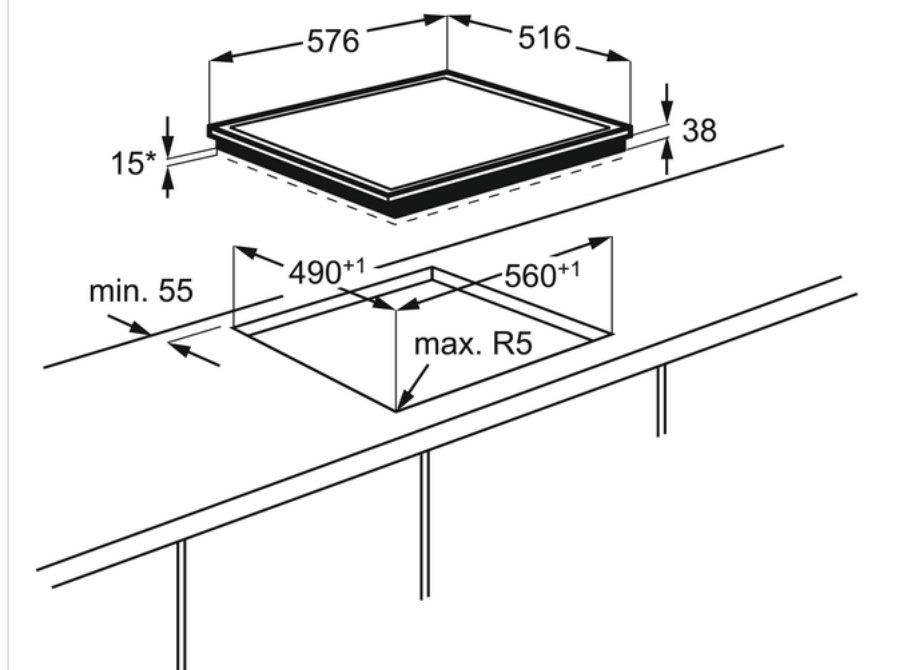

HK365407XB Плот за вграждане

PSGBHO130D000076