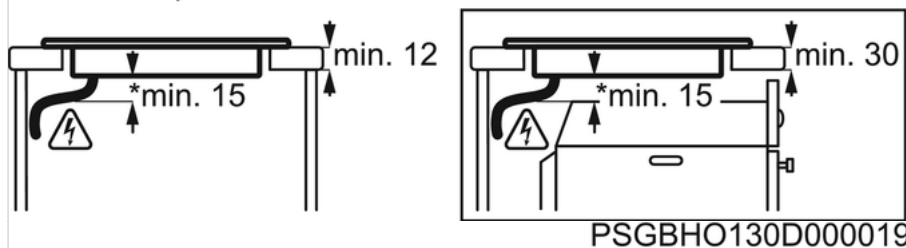

HK365407XB Плот за вграждане

PSGBHO130D000076