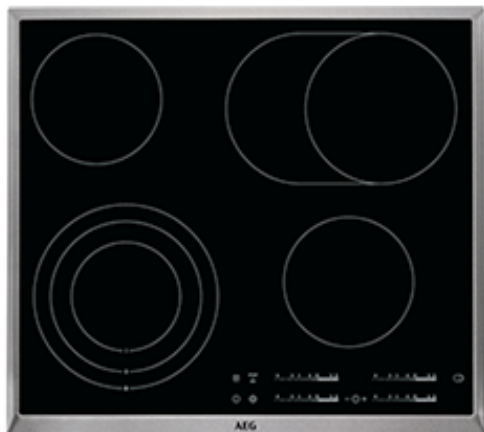

HK365407XB Плот за вграждане

Чувствителни контроли за прецизно готвене

Сензорите на този плот ви помагат да постигнете апетитни резултати при всяко готвене. Плъзгащите се контроли ви позволяват да усилите, намалите или изключите нагряването с такава точност, че да получите желаните резултат в правилния момент.

Оптимизирана гъвкавост при готвене на няколко зони

Този плот осигурява оптимизиран набор от възможности за готвене: два стандартни източника на топлина, зона с троен пръстен и овална многофункционална зона.

Технически спецификации

- Радус срез : 5
- Размери за вграждане мм (ВхШхД) : 38x560x490
- Размери ВхШхД в мм : 576x516
- Основен цвят : Черен
- Вид захранване на плота : Електрически/а със стъклокерамика
- Поставки за съдове (при газ) : Не
- Индикатори за остатъчна топлина : 7 степени
- Външна дължина на захранващия кабел : 1.5
- Максимална мощност (W) : 7100
- Максимална мощност при газ (W) : 0
- LED цвят : червен
- Захранващо напрежение (Volt) : 220-240
- Product Partner Code : All Open