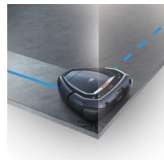

RX9-1-IBM Robot de aspiración

Trabaja para que usted no tenga que hacerlo.

No se requiere preparación

El exclusivo 3D Vision System™ detecta los objetos y simplemente limpia alrededor de ellos sin golpearlos.

Sin olvidarse de las esquinas

Limpia cada esquina en profundidad, así como los bordes colindantes, gracias a su diseño único Trinity Shape™.

Más beneficios :

- Sin olvidarse de las esquinas
- Sin límites
- Siempre bajo control

Características :

- Sistema de visión 3D
- Conexión mediante smartphone
- Depósito de gran capacidad
- Sistema de carga y reanudación inteligente

Datos técnicos :

- Sistema de navegación : 3D: Cámara y láseres
- Cepillo motorizado : 1 Power brush
- Tipo de batería : Litio HD (Alta densidad)
- Tiempo de autonomía a baja velocidad (min.) : 40
- Sistema de carga inteligente y reanudación cuando se agota la batería : Sí
- Tiempo de carga (h) : 3
- Indicador de depósito lleno : Sí
- Color : Azul índigo
- Familia : RX9
- Alto (mm) : 85
- Diámetro (mm.) : 325
- Rumoriedad dB(A) : 75
- Modelo : RX9-1-IBM
- Código EAN : 7332543560806