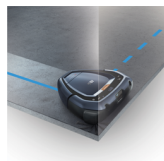

RX9-1-IBM Robot de aspiración

Trabaja para que usted no tenga que hacerlo.

No se requiere preparación

El exclusivo 3D Vision System™ detecta los objetos y simplemente limpia alrededor de ellos sin golpearlos.

Sin olvidarse de las esquinas

Limpia cada esquina en profundidad, así como los bordes colindantes, gracias a su diseño único Trinity Shape™.

Más beneficios :

- Sin olvidarse de las esquinas
- Sin límites
- Siempre bajo control

Características :

- Sistema de visión 3D
- Conexión mediante smartphone
- Depósito de gran capacidad
- Sistema de carga y reanudación inteligente

Datos técnicos :

- Sistema de navegación : 3D: Cámara y láseres
- Cepillo motorizado : 1 Power brush
- Tipo de batería : Litio HD (Alta densidad)
- Tiempo de autonomía a baja velocidad (min.) : 40
- Sistema de carga inteligente y reanudación cuando se agota la batería : Sí
- Tiempo de carga (h) : 3
- Indicador de depósito lleno : Sí
- Color : Azul índigo
- Familia : RX9
- Alto (mm) : 85
- Diámetro (mm.) : 325
- Rumoriedad dB(A) : 75
- Modelo : RX9-1-IBM
- Código EAN : 7332543560806