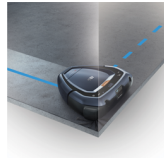

RX9-1-IBM Robot de aspiración

Trabaja para que usted no tenga que hacerlo.

No se requiere preparación

El exclusivo 3D Vision System™ detecta los objetos y simplemente limpia alrededor de ellos sin golpearlos.

Sin olvidarse de las esquinas

Limpia cada esquina en profundidad, así como los bordes colindantes, gracias a su diseño único Trinity Shape™.

Más beneficios :

- Sin olvidarse de las esquinas
- Sin límites
- Siempre bajo control

Características :

- Sistema de visión 3D
- Conexión mediante smartphone
- Depósito de gran capacidad
- Sistema de carga y reanudación inteligente

Datos técnicos :

- Sistema de navegación : 3D: Cámara y láseres
- Cepillo motorizado : 1 Power brush
- Tipo de batería : Litio HD (Alta densidad)
- Tiempo de autonomía a baja velocidad (min.) : 40
- Sistema de carga inteligente y reanudación cuando se agota la batería : Sí
- Tiempo de carga (h) : 3
- Indicador de depósito lleno : Sí
- Color : Azul índigo
- Familia : RX9
- Alto (mm) : 85
- Diámetro (mm.) : 325
- Rumoriedad dB(A) : 75
- Modelo : RX9-1-IBM
- Código EAN : 7332543560806