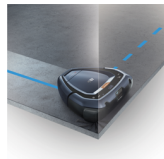

RX9-1-IBM Robot de aspiración

Trabaja para que usted no tenga que hacerlo.

No se requiere preparación

El exclusivo 3D Vision System™ detecta los objetos y simplemente limpia alrededor de ellos sin golpearlos.

Sin olvidarse de las esquinas

Limpia cada esquina en profundidad, así como los bordes colindantes, gracias a su diseño único Trinity Shape™.

Más beneficios :

- Sin olvidarse de las esquinas
- Sin límites
- Siempre bajo control

Características :

- Sistema de visión 3D
- Conexión mediante smartphone
- Depósito de gran capacidad
- Sistema de carga y reanudación inteligente

Datos técnicos :

- Sistema de navegación : 3D: Cámara y láseres
- Cepillo motorizado : 1 Power brush
- Tipo de batería : Litio HD (Alta densidad)
- Tiempo de autonomía a baja velocidad (min.) : 40
- Sistema de carga inteligente y reanudación cuando se agota la batería : Sí
- Tiempo de carga (h) : 3
- Indicador de depósito lleno : Sí
- Color : Azul índigo
- Familia : RX9
- Alto (mm) : 85
- Diámetro (mm.) : 325
- Rumoriedad dB(A) : 75
- Modelo : RX9-1-IBM
- Código EAN : 7332543560806