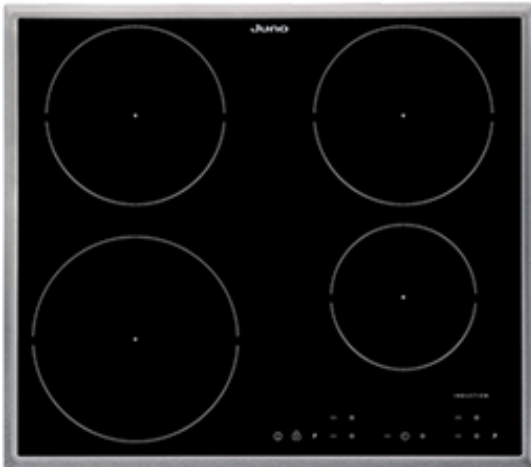

JKSI604F5 Einbaukochfeld

Sicher, schnell und exakt - Kochen mit Induktion

Viel & häufig für mehrere Personen kochen? Dann macht sich in kurzer Zeit die Energieersparnis von Induktion bemerkbar, denn die Energie wird sehr schnell abgegeben und nur in der exakten Größe des Topfes eingesetzt.

Touch Control Bedienung

Einfach zu bedienen, leicht abzulesen, leicht zu reinigen. Jede Kochzone kann einzeln gesteuert werden.

Das Kochfeld, das jeder einbauen kann!

Mit den vormontierten Federn und Halterungen ist dieses Kochfeld kinderleicht einzubauen. Setzen Sie es einfach in die dafür vorgesehene Aussparung, und es sitzt von ganz allein fest an seinem Platz!

Produktspezifikationen:

- Kochzonen mit Power-Funktion
- Touch Control Bedienung
- Elektronische Anzeigen für alle Kochzonen
- Restwärmeanzeige
- Topferkennung
- Elektronische Automatikkochstellen
- Kurzzeitwecker
- Kindersicherung
- Leistungsabhängige Abschaltautomatik
- Verriegelungsfunktion
- Akustisches Eingabesignal
- Rahmen in Edelstahl

Technische Daten:

- PNC : 949 594 390
- EAN-Nummer : 7332543411450
- Rahmenfarbe : Edelstahl
- Einbauhöhe (mm) : 55
- Gerätebreite (mm) : 576
- Gerätetiefe (mm) : 506
- Ausschnittmaß Breite (mm) : 560
- Ausschnittmaß Tiefe (mm) : 490
- Art des Kochfeldes : Induktions-Kochzonen
- Kabellänge (m) : 1.5
- Anschlusswert (Watt) : 7400
- Kochzone vorne links, Leistung und Durchmesser : 2300/3700W/210mm
- Kochzone hinten links, Leistung und Durchmesser : 1800W/180mm
- Kochzone vorne rechts, Leistung und Durchmesser : 1400/2500W/145mm
- Kochzone hinten rechts, Leistung und Durchmesser : 1800W/180mm
- Volt : 220-240
- Bruttogewicht (kg) : 11.36
- Nettogewicht (kg) : 10.34
- Verpackung, Höhe (mm) : 118
- Verpackung, Breite (mm) : 678
- Verpackung, Tiefe (mm) : 600
- Schutzboden : PB6IRAEG

Produktbeschreibung:

Glaskeramik-Kochfeld mit Induktion 60 cm, autark, Touch Control Bedienung, 4 Kochzonen, davon 2 mit Power Funktion, Kindersicherung, Automatische Sicherheitsabschaltung, Verriegelungsfunktion, Timer und Kurzzeitwecker, Elektronische Ankochautomatik, Topferkennung