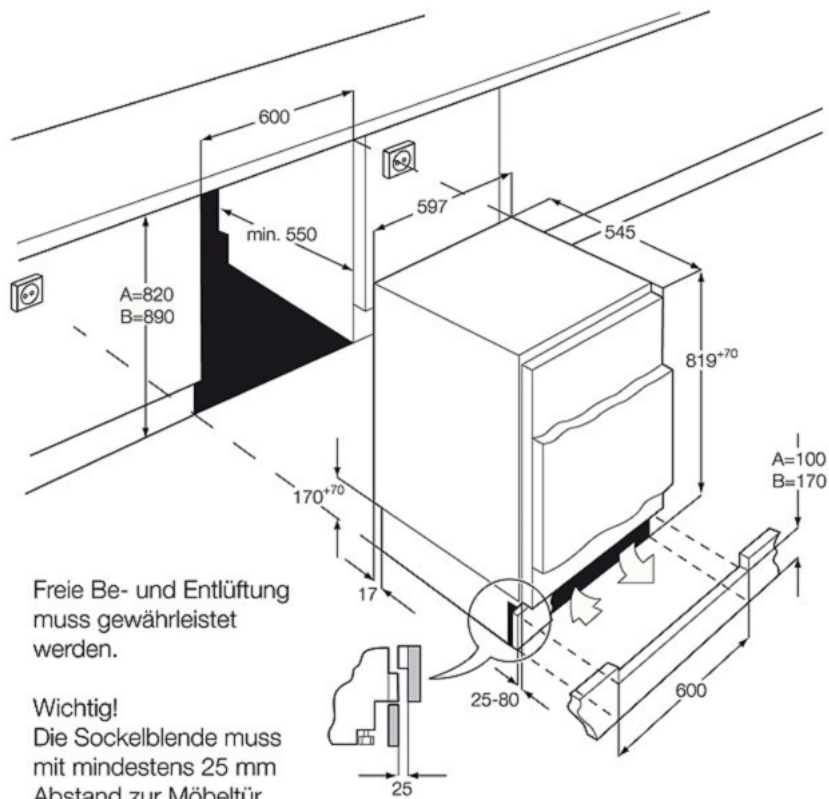

Kenmerken :

- Mechanische temperatuurregeling
- Netto inhoud koelruimte: 133 liter
- Automatische ontdooiing koelruimte
- Stevige legplateaus van veiligheidsglas
- Deurscharnier: rechts & omkeerbaar
- Deursysteem: deur-op-deur montage
-
- Led-interieurverlichting
- Extreem stil: slechts 36 dB

Technische gegevens :

- Energie-efficiëntieklasse : A+
- Netto inhoud koelruimte (liter) : 133
- Netto inhoud vriesruimte (liter) : 0
- Geluidsniveau (dB) : 36
- Installatie : inbouw
- Buitenmaten hxbxd (mm) : 815x596x550
- Inbouwmaten hxbxd (mm) : 820x600x550
- Energieverbruik per jaar (kWh) : 117
- Steraanduiding vriesruimte : geen
- EU ecolabel : No
- Netto inhoud 0°C zone (liter) : 0
- Maximale bewaartijd bij stroomuitval (uur) : 0
- Invriesvermogen in 24 uur (kg) : 0
- Klimaatklasse : SN-N-ST
- Aansluitwaarde (W) : 110
- Kleur : wit
- Kleur Engels : White
- Netspanning (V) : 230-240
- Ampère : 10
- EAN Code : 7332543504527
- Product Partner Code : All Open

Productbeschrijving :

Onderbouwkoelkast, 82 cm, deur op deur, A+

SKB58211AF Koelkast

PSGBRE090D000001

Freie Be- und Entlüftung muss gewährleistet werden.

Wichtig!
Die Sockelblende muss mit mindestens 25 mm Abstand zur Möbeltür montiert werden.