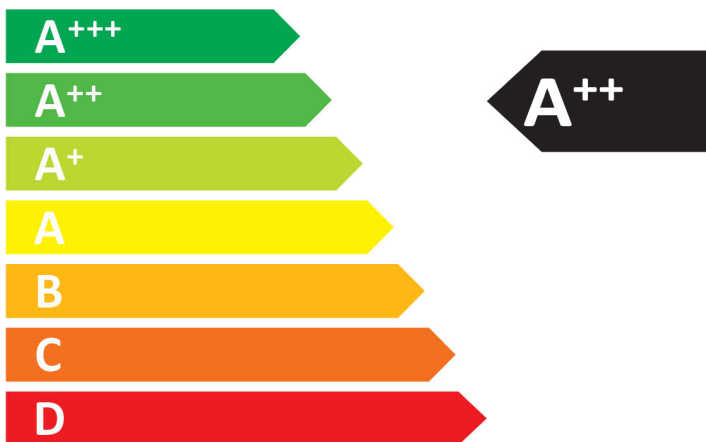

ENERG
енергия · ενεργεια

AEG

T8DEE48SP

ENERGIA · ЕНЕРГИЯ · ΕΝΕΡΓΕΙΑ
ENERGIJA · ENERGY · ENERGIE
ENERGI

235
kWh/annum

154
min/cycle*

8.0
kg

66
dB