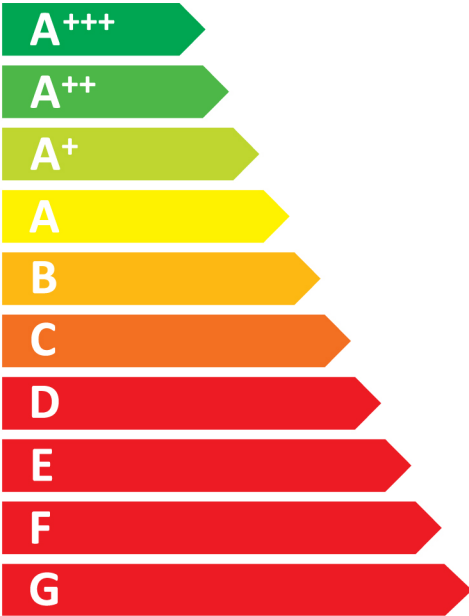

ENERG
енергия · ενεργεια

| AEG

|| SWD81800L1

ENERGIA · ЕНЕРГИЯ · ΕΝΕΡΓΕΙΑ
ENERGIJA · ENERGY · ENERGIE · ENERGI

170
kWh/annum

2010/1060

99

pcs