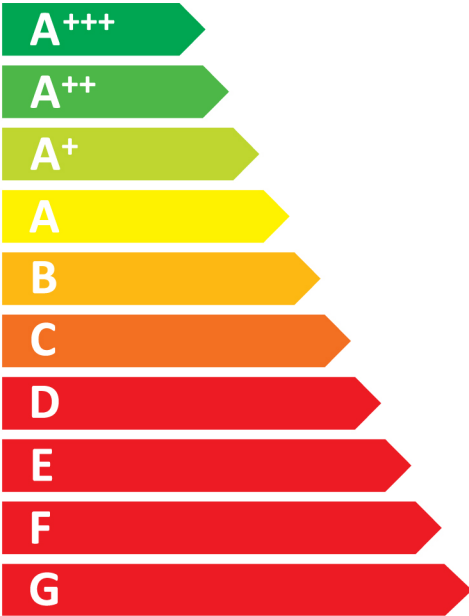

ENERG
енергия · ενεργεια

| AEG

|| SWD81800L1

ENERGIA · ЕНЕРГИЯ · ΕΝΕΡΓΕΙΑ
ENERGIJA · ENERGY · ENERGIE · ENERGI

170
kWh/annum

X

34dB

2010/1060