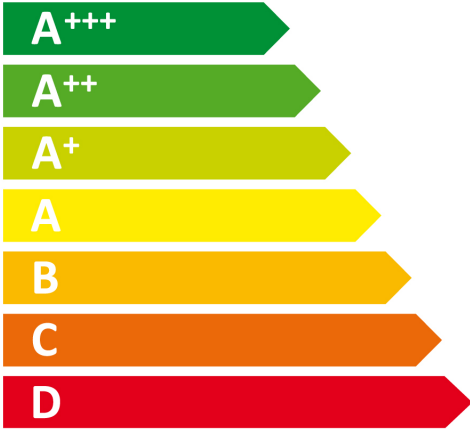

**ENERG**  
енергия · ενεργεια

| AEG

|| S53920CTWF

**A++**

ENERGIA · ЕНЕРГИЯ  
ΕΝΕΡΓΕΙΑ · ENERGIJA  
ENERGY · ENERGIE · ENERGI

**251**

kWh/annum

**261** L