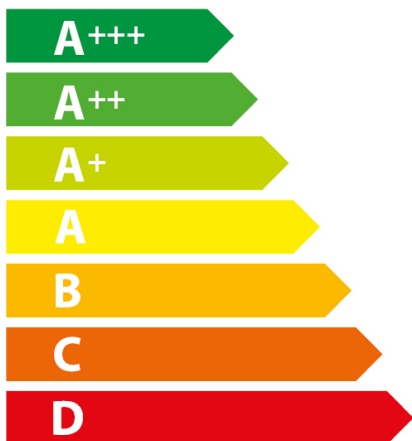

**ENERG**  
енергия · ενεργεια

**AEG**

**KS8404721M**

**43 L**

**0.89 kWh/cycle\***

**0.59 kWh/cycle\***

\* цикъл · cyklus · portion · zykus · πρόγραμμα · ciclo · tsükkel · ohjelma · ciklus  
ciklas · cikls · čiklu · cyclus · cykl · ciclu · program · cykel