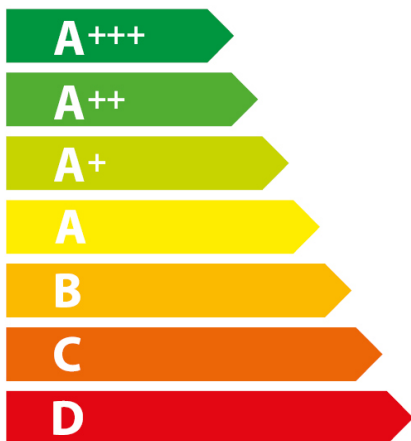

ENERG
енергия · ενεργεια

AEG

KS8404721M

43 L

0.89 kWh/cycle*

0.59 kWh/cycle*

* цикъл · cyklus · portion · zykus · πρόγραμμα · ciclo · tsükkel · ohjelma · ciklus
ciklas · cikls · čiklu · cyclus · cykl · ciclu · program · cykel