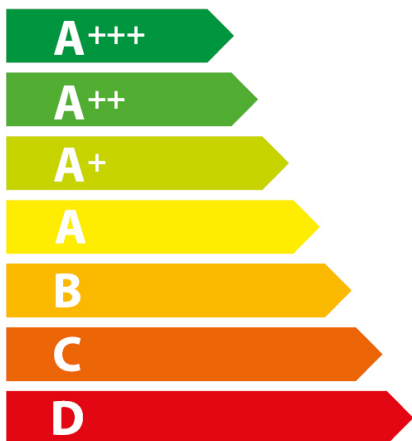

# ENERG

енергия · ενεργεια

AEG

DE4043001B

66 L

0.00 kWh/cycle\*

0.86 kWh/cycle\*

\* цикл · cyklus · portion · zykus · πρόγραμμα · ciclo · tsükkel · ohjelma · ciklus ciklas · cikls · čiklu · cyclus · cykl · ciclu · program · cykel

# ENERG

енергия · ενεργεια

AEG

DE4043001B

**42 L**

**0.78 kWh/cycle\***

**0.00 kWh/cycle\***

\* цикъл · cyklus · portion · zykus · πρόγραμμα · ciclo · tsükkel · ohjelma · ciklus  
ciklas · cikls · čiklu · cyclus · cykl · ciclu · program · cykel