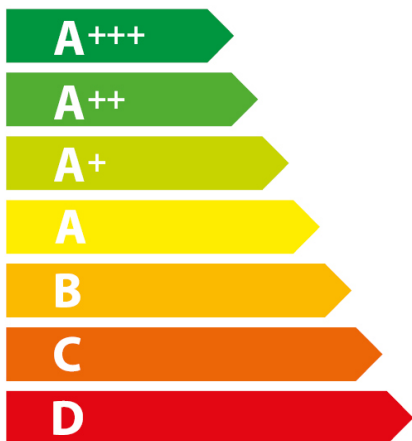

ENERG

енергия · ενεργεια

AEG

DE401301DM

66 L

0.00 kWh/cycle*

0.86 kWh/cycle*

* цикл · cyklus · portion · zykus · πρόγραμμα · ciclo · tsükkel · ohjelma · ciklus
ciklas · cikls · čiklu · cyclus · cykl · ciclu · program · cykel

65/2014

ENERG

енергия · ενεργεια

AEG

DE401301DM

42 L

0.78 kWh/cycle*

0.00 kWh/cycle*