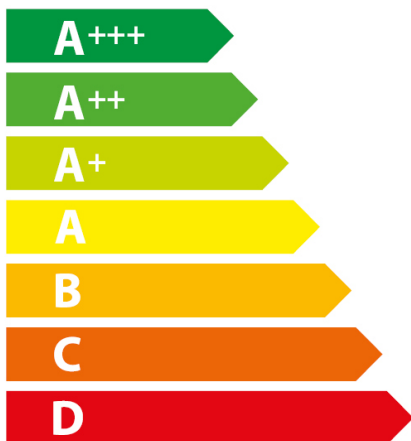

# ENERG

енергия · ενεργεια

AEG

DE401303DM

**66 L**

**0.00 kWh/cycle\***

**0.86 kWh/cycle\***

\* цикъл · cyklus · portion · zykus · πρόγραμμα · ciclo · tsükkel · ohjelma · ciklus  
ciklas · cikls · čiklu · cyclus · cykl · ciclu · program · cykel

# ENERG

енергия · ενεργεια

AEG

DE401303DM

**42 L**

**0.78 kWh/cycle\***

**0.00 kWh/cycle\***

\* цикъл · cyklus · portion · zykus · πρόγραμμα · ciclo · tsükkel · ohjelma · ciklus  
ciklas · cikls · čiklu · cyclus · cykl · ciclu · program · cykel