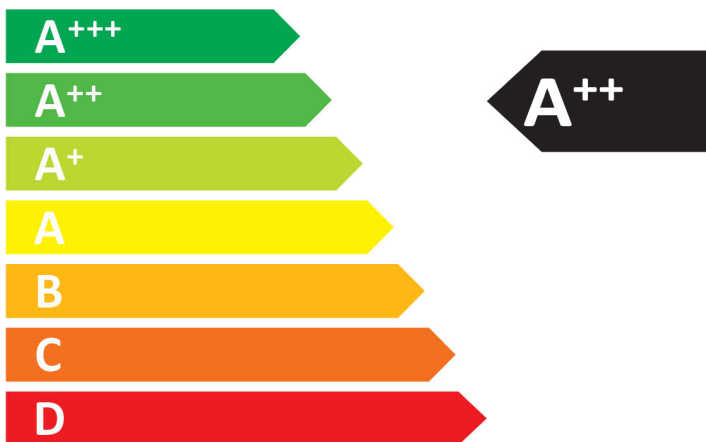

**ENERG**  
енергия · ενεργεια

**AEG**

**T8DBC49SC**

ENERGIA · ЕНЕРГИЯ · ΕΝΕΡΓΕΙΑ  
ENERGIJA · ENERGY · ENERGIE  
ENERGI

**259**  
kWh/annum

  
**185**  
min/cycle\*

  
**9.0**  
kg

  
**65**  
dB