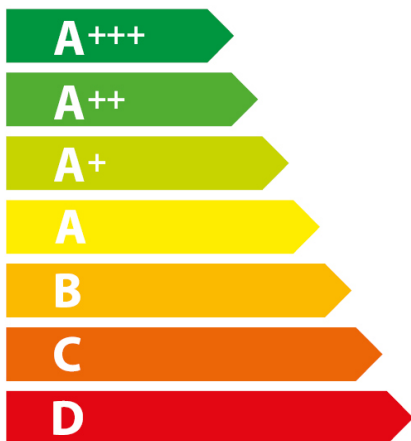

**ENERG**  
енергия · ενεργεια

**AEG**

**BP831660KM**

**71 L**

**1.09 kWh/cycle\***

**0.69 kWh/cycle\***

\* цикъл · cyklus · portion · zyklus · πρόγραμμα · ciclo · tsükkel · ohjelma · ciklus  
ciklas · cikls · ģiklu · cyclus · cykl · ciclu · program · cykel