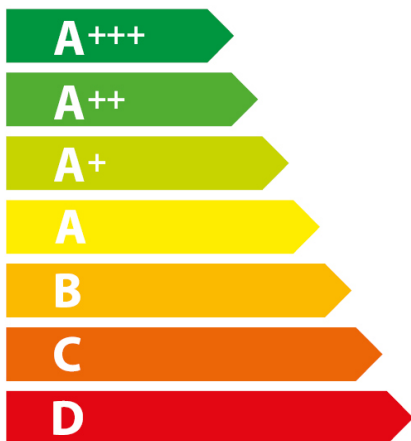

**ENERG**  
енергия · ενεργεια

**AEG**

**BP831660KM**

**71 L**

**1.09 kWh/cycle\***

**0.69 kWh/cycle\***

\* цикъл · cyklus · portion · zykus · πρόγραμμα · ciclo · tsükkel · ohjelma · ciklus  
ciklas · cikls · čiklu · cyclus · cykl · ciclu · program · cykel