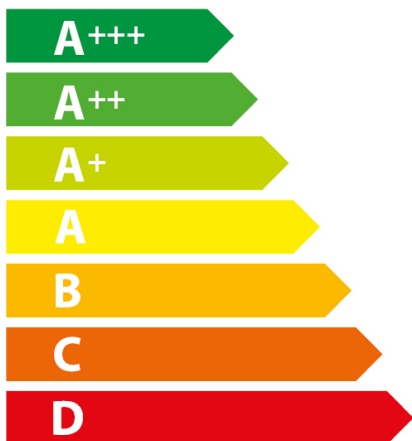

ENERG
енергия · ενεργεια

AEG

BP831660KM

71 L

1.09 kWh/cycle*

0.69 kWh/cycle*

* цикъл · cyklus · portion · zykus · πρόγραμμα · ciclo · tsükkel · ohjelma · ciklus
ciklas · cikls · čiklu · cyclus · cykl · ciclu · program · cykel