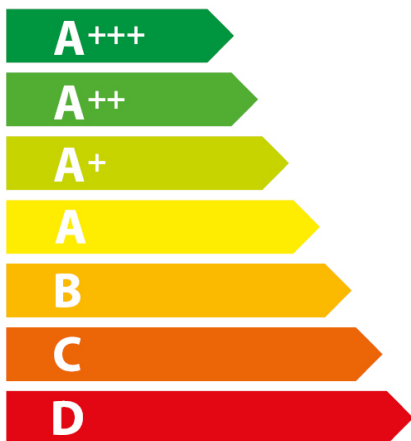

ENERG
енергия · ενεργεια

AEG

BP831660KM

71 L

1.09 kWh/cycle*

0.69 kWh/cycle*

* цикъл · cyklus · portion · zykus · πρόγραμμα · ciclo · tsükkel · ohjelma · ciklus
ciklas · cikls · ģiklu · cyclus · cykl · ciclu · program · cykel