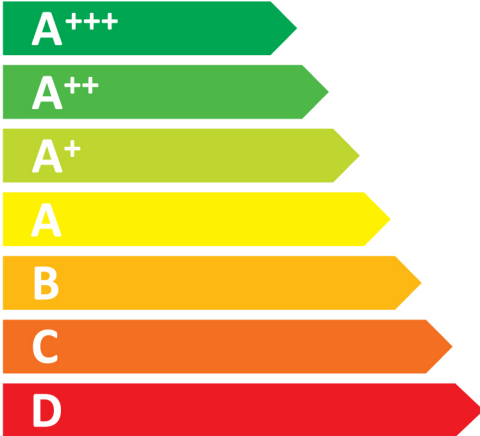

ENERG
енергия · ενεργεια

| Electrolux

|| GA60LICN

ENERGIA · ЕНЕРГИЯ · ΕΝΕΡΓΕΙΑ
ENERGIJA · ENERGY · ENERGIE
ENERGI

262
kWh/annum

2860
L/annum

ABCDEFG

13