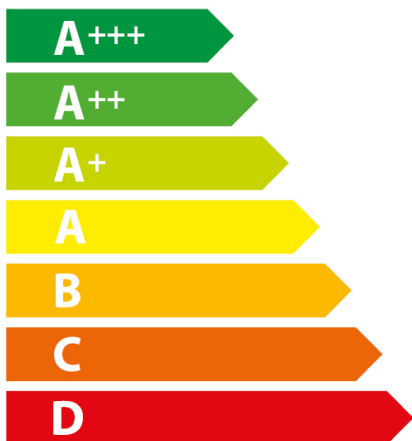

**ENERG**  
енергия · ενεργεια

**Electrolux**

**EKI7551BOX**

**72 L**

**0.99 kWh/cycle\***

**0.90 kWh/cycle\***

\* цикъл · cyklus · portion · zykus · πρόγραμμα · ciclo · tsükkel · ohjelma · ciklus  
ciklas · cikls · čiklu · cyclus · cykl · ciclu · program · cykel