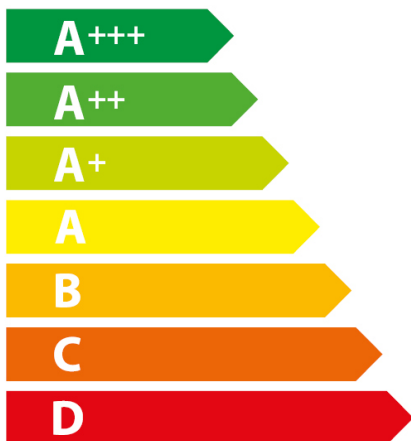

65/2014

ENERG

енергия · ενεργεια

AEG

NC4013001M

42 L

0.78 kWh/cycle*

0.00 kWh/cycle*