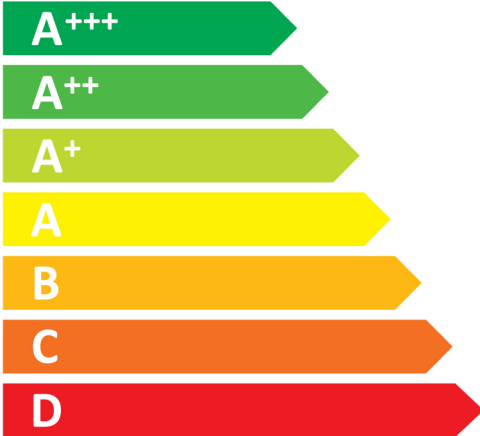

ENERG
енергия · ενεργεια

| Electrolux

|| GA60LIWE

ENERGIA · ЕНЕРГИЯ · ΕΝΕΡΓΕΙΑ
ENERGIJA · ENERGY · ENERGIE
ENERGI

262
kWh/annum

2860
L/annum

ABCDEFG

13