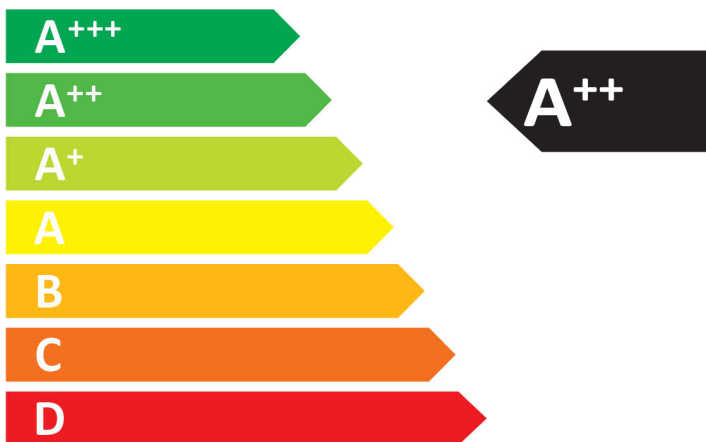

ENERG
енергия · ενεργεια

AEG

T8DBG48S

ENERGIA · ЕНЕРГИЯ · ΕΝΕΡΓΕΙΑ
ENERGIJA · ENERGY · ENERGIE
ENERGI

235
kWh/annum

154
min/cycle*

8.0
kg

66
dB