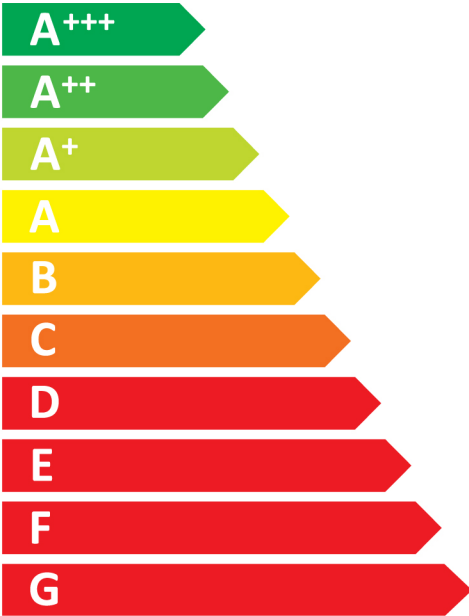

ENERG
енергия · ενεργεια

| AEG

|| SWD81800G1

ENERGIA · ЕНЕРГИЯ · ΕΝΕΡΓΕΙΑ
ENERGIJA · ENERGY · ENERGIE · ENERGI

170
kWh/annum

X

34dB

2010/1060