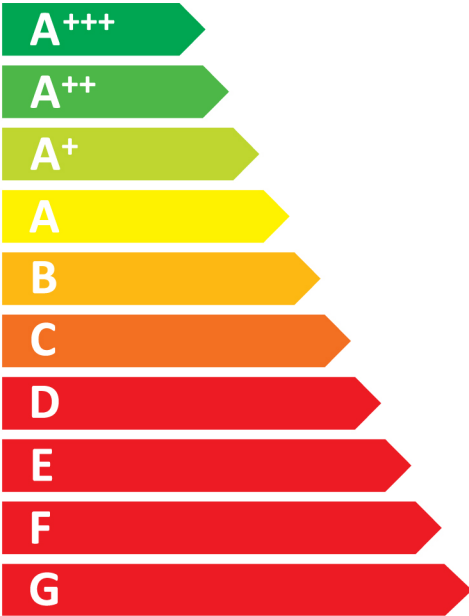

ENERG
енергия · ενεργεια

| AEG

|| SWD81800G1

ENERGIA · ЕНЕРГИЯ · ΕΝΕΡΓΕΙΑ
ENERGIJA · ENERGY · ENERGIE · ENERGI

170
kWh/annum

2010/1060

99

pcs