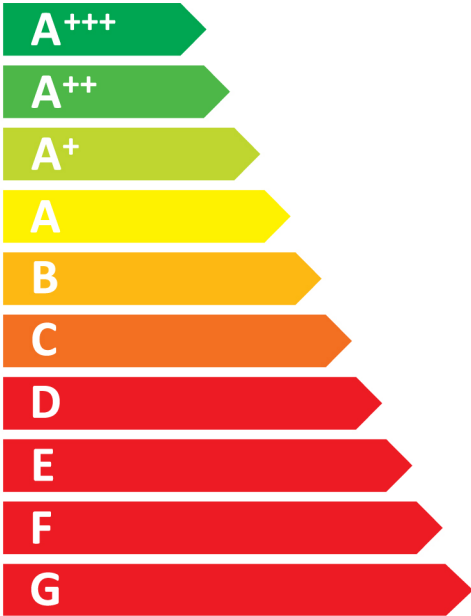

**ENERG**  
енергия · ενεργεια

| AEG

|| SWD81800G1

ENERGIA · ЕНЕРГИЯ · ΕΝΕΡΓΕΙΑ  
ENERGIJA · ENERGY · ENERGIE · ENERGI

**170**  
kWh/annum

X

**34**dB

2010/1060