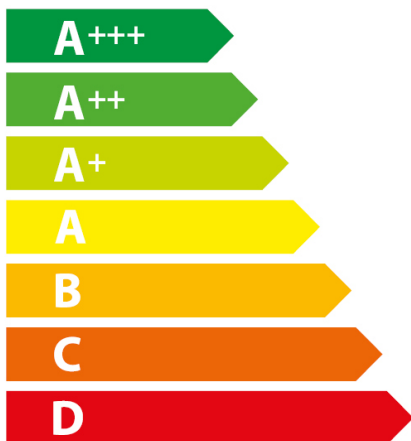

**ENERG**  
енергия · ενεργεια

**AEG**

**BP831460KM**

**71 L**

**1.09 kWh/cycle\***

**0.69 kWh/cycle\***

\* цикъл · cyklus · portion · zykus · πρόγραμμα · ciclo · tsükkel · ohjelma · ciklus  
ciklas · cikls · ċiklu · cyclus · cykl · ciclu · program · cykel