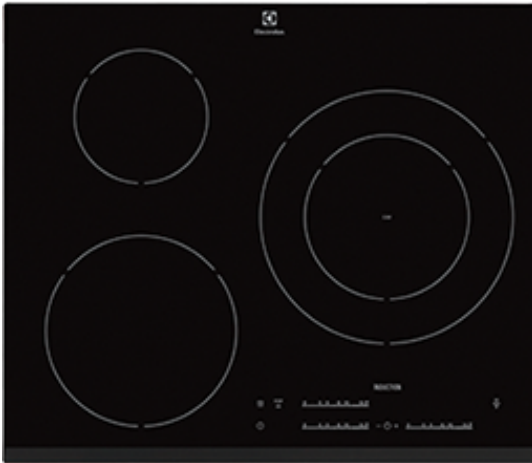

EHM6532FHK Table de cuisson

Vitesse et précision pour des créations toujours plus appétissantes

Laissez parler votre talent et profitez de la même vitesse et précision qu'un professionnel. La technologie à induction permet des réglages ultra précis et instantanés.

Profitez du foyer maxi pour cuisiner ce que vous voulez !

La zone cuisson extra large vous permettra d'utiliser vos poêles et plats les plus volumineux

Autres bénéfices

- Fonction Booster pour plus de chaleur, plus rapidement
- Commandes sensibles avec accès direct à chaque position
- Le minuteur avec signal sonore facilite le contrôle de la cuisson.

Spécifications techniques

- Technologie de chauffe de la table : Induction
- Couleur : Noir
- Largeur (mm) : 590
- Profondeur (mm) : 520
- Hauteur d'encastrement (mm) : 55
- Largeur d'encastrement (mm) : 560
- Profondeur d'encastrement (mm) : 490
- Cordon (en m) : 1.5
- Puissance électrique totale maximum (W) : 7400
- Tension (V) : 220-240
- Gaz butane/propane : non
- Gaz de ville Corse : non
- Poids appareil brut (Kg) : 11.92
- Poids appareil net (Kg) : 11.14
- Hauteur appareil emballé (mm) : 118
- Largeur appareil emballé (mm) : 678
- Profondeur appareil emballé (mm) : 600
- Fabriqué en : Allemagne
- Code EAN : 7332543390984
- Product Partner Code : All Open