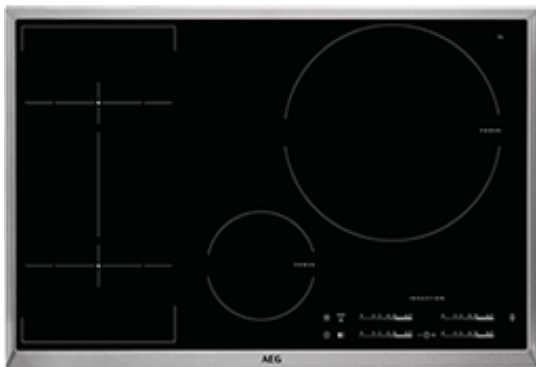

HKL85410XB Inbouwkookplaat

Meer flexibiliteit met de MaxiSense®-kookplaat

Bedek de kruismarkering en de zones van deze inductiekookplaat passen zich automatisch aan aan uw kookgerei – voor gelijkmatige kookresultaten ongeacht de maat of plaats van de pan.

Fantastische flexibiliteit - alle formaten pannen in alle posities

De 2 zones op deze kookplaat kunnen verticaal met elkaar worden gecombineerd in een extra brede MaxiZone. Ideaal voor grote en lange pannen of meerdere pannen tegelijkertijd.

- Inductiekoken: directe warmte en nauwkeurige aanpassing van het vermogen
- Inductiepanherkenning voor meer veiligheid
- Inductietechnologie voor extreme energie-efficiëntie

Kenmerken :

- De MaxiSense®Plus inductiekookplaat biedt u nog meer flexibiliteit bij het koken
- OptiHeat Control, drieschalige restwarmte indicatie: 'heet', 'warm' of 'koel'
- Inductiezones met boosterfunctie
- Automatische panherkenning
- Automatische opwarmfunctie
- Kinderbeveiliging
- Automatische uitschakeling
- Brugfunctie: voeg twee kookzones samen tot één grote of dubbele zone
- OptiFix™: voor een extreem snelle installatie
- Zone links vooraan: 2300/3200W/210mm
- Zone links achteraan: 2300/3200W/210mm
- Zone midden vooraan: 1400/2500W/145mm
- Zone rechts achteraan: 2400/3700W/300mm
- Stop&Go-functie voor korte onderbrekingen
- Eco Timer
- CountUp timer
- Hob²Hood: bediening van de dampkap via het kookveld
- Inox kader

Technische gegevens :

- Kookplaat : inductie
- Aansluitwaarde (W) : 7400
- Totaal vermogen gas (W) : 0
- Afmetingen (BxD) in mm : 766x516
- Inbouwafmetingen (HxBxD) in mm : 50x750x490
- Type kader : Promise XL - inox kader
- Kleur : Zwart
- Pottendragers : Geen
- Netspanning (V) : 220-240
- Kleur Engels : Black
- PNC Code : 949 597 038
- EAN Code : 7332543403967
- Product Partner Code : All Open