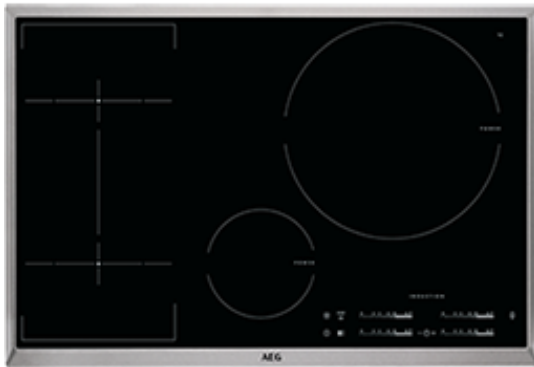

HKL85410XB Inbouwkookplaat

Meer flexibiliteit met de MaxiSense®-kookplaat

Bedek de kruismarkering en de zones van deze inductiekookplaat passen zich automatisch aan aan uw kookgerei – voor gelijkmatige kookresultaten ongeacht de maat of plaats van de pan.

Fantastische flexibiliteit - alle formaten pannen in alle posities

De 2 zones op deze kookplaat kunnen verticaal met elkaar worden gecombineerd in een extra brede MaxiZone. Ideaal voor grote en lange pannen of meerdere pannen tegelijkertijd.

Precieze instellingen met één druk op de knop

Selecteer met één vinger precies de instellingen die u nodig hebt. Het DirekTouch-systeem geeft u direct toegang tot de bediening van de kookplaat.

Meer voordelen :

Technische gegevens :

- Kookplaat : inductie
- Aansluitwaarde (W) : 7400
- Totaal vermogen gas (W) : 0
- Afmetingen (BxD) in mm : 766x516
- Inbouwafmetingen (HxBxD) in mm : 50x750x490
- Type kader : Promise XL - inox kader
- Kleur : Zwart
- Pottendragers : Geen
- Netspanning (V) : 220-240
- Kleur Engels : Black
- PNC Code : 949 597 038
- EAN Code : 7332543403967
- Product Partner Code : All Open