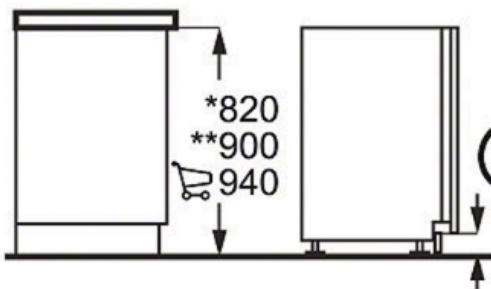

ESL8610RO Lave-vaisselle

PSGBDW120D000002

Ⓐ	* 40-140	Ⓑ	* 0-140
	** 120-220		** 70-220
	🛒 160-260		🛒 115-260