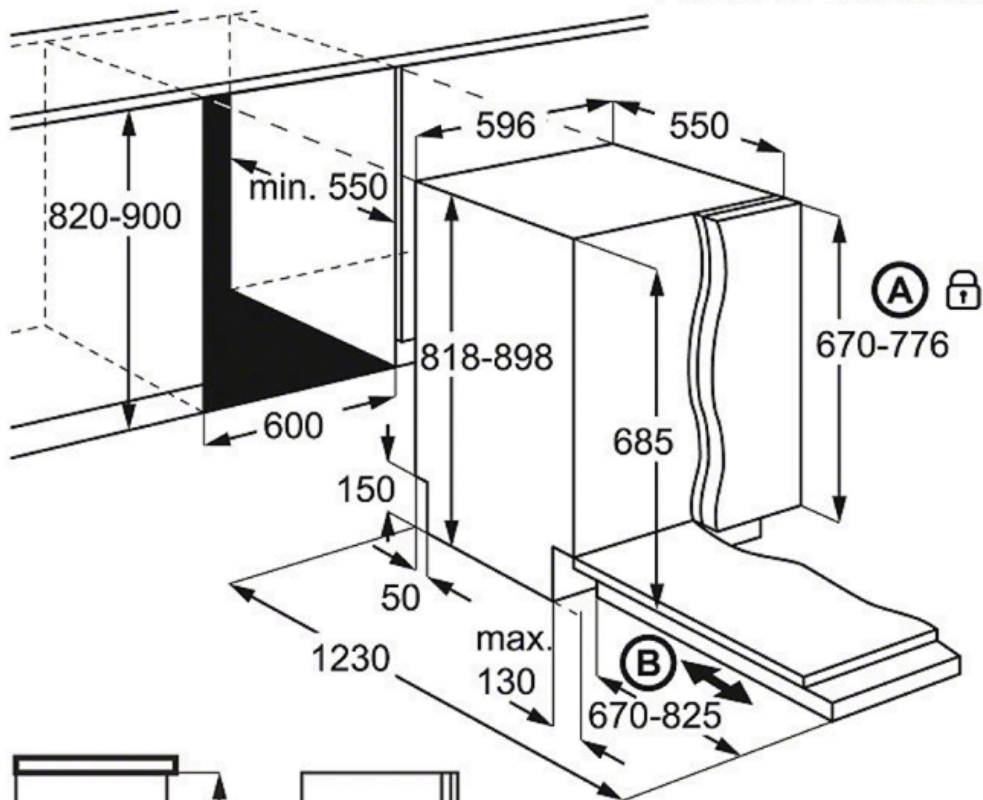

ESL8610RO Lave-vaisselle

PSGBDW120D000002

Ⓐ	* 40-140	Ⓑ	* 0-140
	** 120-220		** 70-220
	🛒 160-260		🛒 115-260