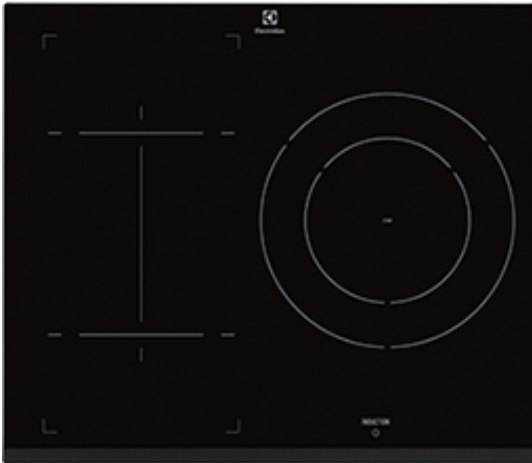

EHN6732FOZ Placa de cocción

Una placa de cocción que da alas a tu creatividad culinaria

La placa de inducción Infinite te ofrece la máxima libertad. Siempre y cuando cubras uno de los cuatro puntos marcados, puedes colocar recipientes de diferente tamaño y forma donde desees.

Una placa con más posibilidades para cocinar a gran escala

La Función Puente de esta encimera permite unir dos zonas para que actúen como una, con la misma temperatura y ajuste de tiempo. Podrás cocinar en recipientes grandes sin esfuerzo.

Datos técnicos :

- Tipo : Inducción
- Tamaño (cm) : 60
- Mandos de la placa : No aplida
- Carga eléctrica total (W) : 7400
- Estética : Biselado
- Dimensiones encastrado Alto x Ancho x Prof. : 55x560x490
- Voltaje (V) : 220-240
- Marca : Electrolux
- Modelo : EHN6732FOZ
- Zona cocción frontal dcho. : 0W/0mm
- Zona cocción frontal izdo. : 2300/3200W/210mm
- Zona cocción central Potencia/Diámetro : 0W/0mm
- Zona cocción posterior dcho. : 1800/2800/3500/5200W/180/280mm
- Zona cocción posterior izdo. : 2300/3200W/210mm
- Alto hueco (mm) : 55
- Ancho (mm) : 590
- Fondo (mm) : 520
- Ancho hueco (mm) : 560
- Fondo hueco (mm) : 490
- Frecuencia (Hz) : 50/60
- Color : Negro
- ColorEnglish : Black
- Color : Negro
- Product Partner Code : ER Open

Descripción del

Placa Infinite de Inducción de 3 Zonas biselada con Panel de Control oculto «Pure» en blanco, Funciones: Puente, Stop&Go, Temporizador, EcoTimer, Cronómetro, Indicadores de calor residual «CleverHeat», Anclaje EasyFix