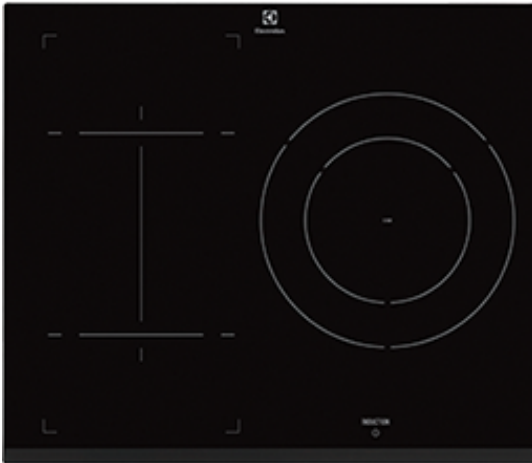

### Una placa de cocción que da alas a tu creatividad culinaria

La placa de inducción Infinite te ofrece la máxima libertad. Siempre y cuando cubras uno de los cuatro puntos marcados, puedes colocar recipientes de diferente tamaño y forma donde desees.

### Una placa con más posibilidades para cocinar a gran escala

La Función Puente de esta encimera permite unir dos zonas para que actúen como una, con la misma temperatura y ajuste de tiempo. Podrás cocinar en recipientes grandes sin esfuerzo.

#### Datos técnicos :

- Tipo : Inducción
- Tamaño (cm) : 60
- Mandos de la placa : No aplida
- Carga eléctrica total (W) : 7400
- Estética : Biselado
- Dimensiones encastrado Alto x Ancho x Prof. : 55x560x490
- Voltaje (V) : 220-240
- Marca : Electrolux
- Modelo : EHN6732FOZ
- Zona cocción frontal dcho. : 0W/0mm
- Zona cocción frontal izdo. : 2300/3200W/210mm
- Zona cocción central Potencia/Diámetro : 0W/0mm
- Zona cocción posterior dcho. : 1800/2800/3500/5200W/180/280mm
- Zona cocción posterior izdo. : 2300/3200W/210mm
- Alto hueco (mm) : 55
- Ancho (mm) : 590
- Fondo (mm) : 520
- Ancho hueco (mm) : 560
- Fondo hueco (mm) : 490
- Frecuencia (Hz) : 50/60
- Color : Negro
- ColorEnglish : Black
- Color : Negro
- Product Partner Code : ER Open

#### Descripción del

Placa Infinite de Inducción de 3 Zonas biselada con Panel de Control oculto «Pure» en blanco, Funciones: Puente, Stop&Go, Temporizador, EcoTimer, Cronómetro, Indicadores de calor residual «CleverHeat», Anclaje EasyFix