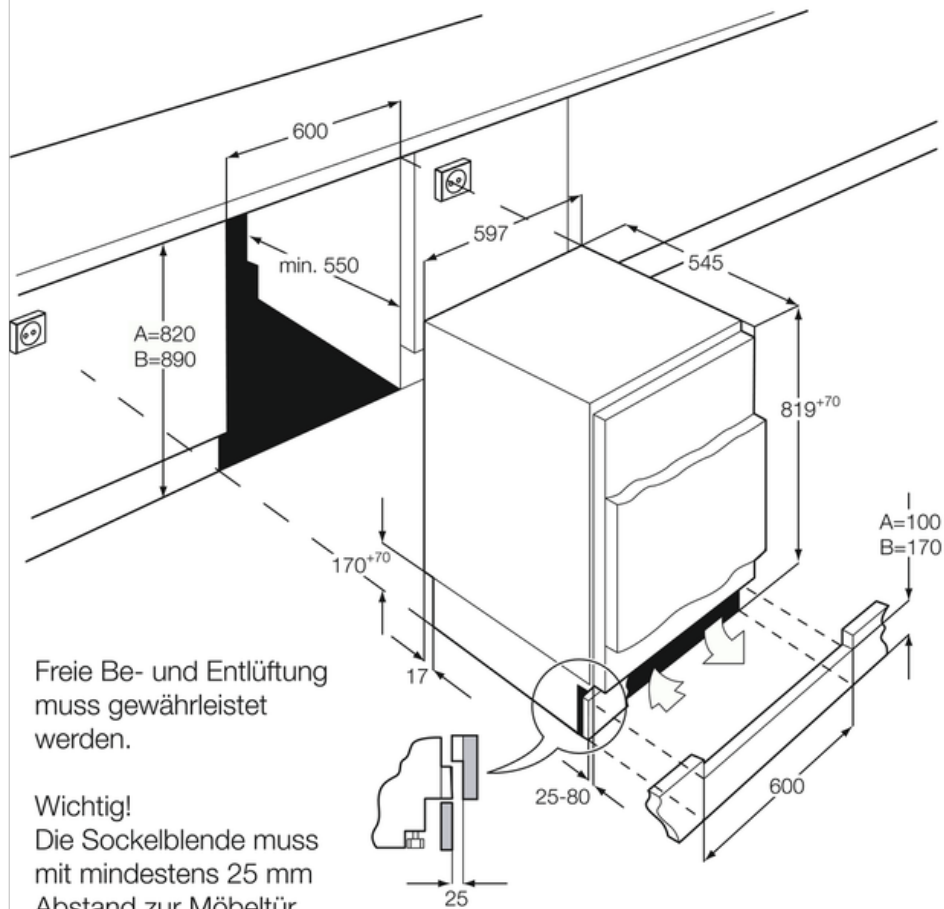

Meer voordelen :

- Speciaal design met afgeronde hoeken voor een betere reiniging

Kenmerken :

- Mechanische temperatuurregeling
- Netto inhoud koelruimte: 93 liter
- Netto inhoud vriesruimte: 16 liter
- Automatische ontdooiing koelruimte
- Stevige legplateaus van veiligheidsglas
- Deurscharnier: rechts & omkeerbaar
- Deursysteem: deur-op-deur montage
-
- Led-interieurverlichting
- Steraanduiding vriesruimte: 4 sterren
- Extreem stil: slechts 36 dB

Technische gegevens :

- Energie-efficiëntieklasse : A++
- Netto inhoud koelruimte (liter) : 93
- Netto inhoud vriesruimte (liter) : 16
- Geluidsniveau (dB) : 36
- Installatie : inbouw
- Buitenmaten hxbxd (mm) : 815x596x550
- Inbouwmaten hxbxd (mm) : 820x600x550
- Energieverbruik per jaar (kWh) : 139
- Steraanduiding vriesruimte : 4 sterren
- EU ecolabel : No
- Netto inhoud 0°C zone (liter) : 0
- Maximale bewaartijd bij stroomuitval (uur) : 13
- Invriesvermogen in 24 uur (kg) : 2.5
- Klimaatklasse : SN-N-ST-T
- Aansluitwaarde (W) : 110
- Kleur : wit
- Kleur Engels : White
- Netspanning (V) : 230-240
- Ampère : 10
- Productnummer : 933 025 054
- EAN Code : 7332543504541
- Product Partner Code : All Open

Productbeschrijving :

Onderbouwkoelkast, 82 cm, ****, deur op deur, A++

SFB58221AF Koelkast

PSGBRE090D000001

Freie Be- und Entlüftung muss gewährleistet werden.

Wichtig!
Die Sockelblende muss mit mindestens 25 mm Abstand zur Möbeltür montiert werden.