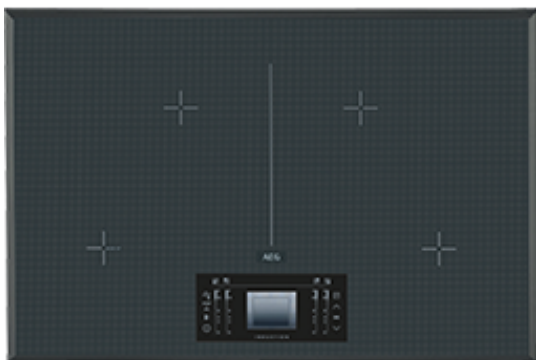

HK894400FG Płyta do zabudowy

FUNKCJA ProFry Sensor, Z MYŚLĄ O ZAPEWNIENIU OPTYMALNEJ TEMPERATURY

Inteligentna funkcja ProFry Sensor tej płyty grzejnej rozwiązuje problem wyboru ustawień podczas smażenia. Wystarczy wybrać poziom intensywności smażenia, aby urządzenie samoczynnie utrzymywało właściwą temperaturę.

ZAAWANSOWANE, ZNTEGROWANE STEROWANIE DZIĘKI KOLOROWEMU

Płyta grzejna z kolorowym wyświetlaczem MaxiSight® podaje czytelne, szczegółowe informacje o stanie poszczególnych pól.

SYSTEM Direktouch - PRECYZYJNE USTAWIENIA ZA DOTKNIĘCIEM PALCA

Dane techniczne:

- Wymiary (S x G) [mm] : 780x520
- Wymiary wycięcia (W x S x G) [mm] : 50x750x490
- Całkowita długość kabla [m] : 1,5
- Całkowity pobór mocy [W] : 7400
- Maksymalna moc gazu [W] : 0
- Napięcie [V] : 220-240
- Kolor : ciemnoszary
- Kod produktu (PNC) : 949 595 289
- Kod EAN : 7332543272068
- Product Partner Code : All Open

Opis produktu:

Płyta grzejna z kolorowym wyświetlaczem MaxiSight® i funkcją Cook Assist ułatwiającą gotowanie w optymalnej temperaturze.

HK894400FG Płyta do zabudowy

PSGBHO130D000094